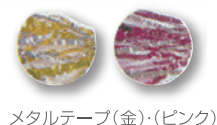

今までありそうで無かった、衝撃の連射型クラッカー。
連射型の発射の間隔は自由に変更可能!一斉発射も可能です。
屋内では新郎新婦の入場シーンに。屋外ではバルーンと組み合わせたり、フラワーシャワーの替わりにと、演出効果、演出方法無限大!!
いかなる場所にも設置可能!!