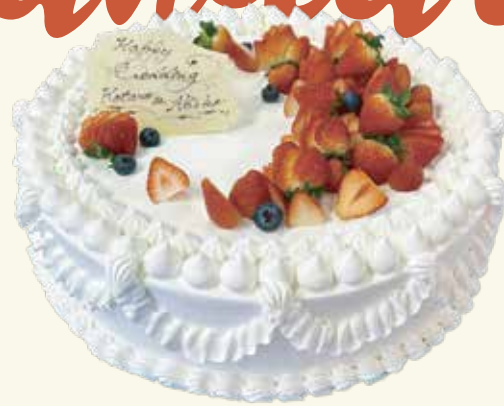

Standard

みんなが思わず笑顔になる、王道のケーキ